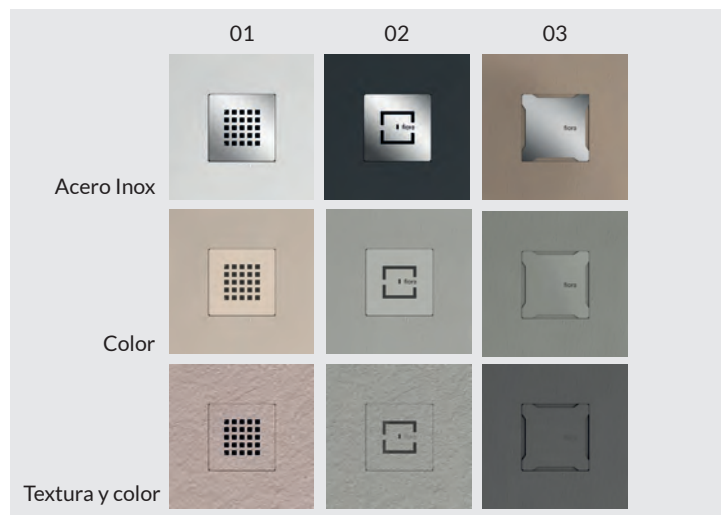

**199,00€**  
70 x 100 cm.

producto  
recomendado  
**299,00€**

**239,00€**  
80 x 120 cm.

**Essential** Plato de ducha extraplano. Textura Pizarra. Color blanco Roto. **Medidas:** 70 x 100 - 80 x 120 cm. Con rejilla de acero inoxidable pulido incluida (01 foto).

**Silex** Plato de ducha extraplano. Textura Pizarra. **Medida:** 80 x 120 cm. Con rejilla de acero de acero inoxidable pulido incluida. (01 foto). Rejillas 02 y 03 opcional. Consultar precios.

**299,00€**