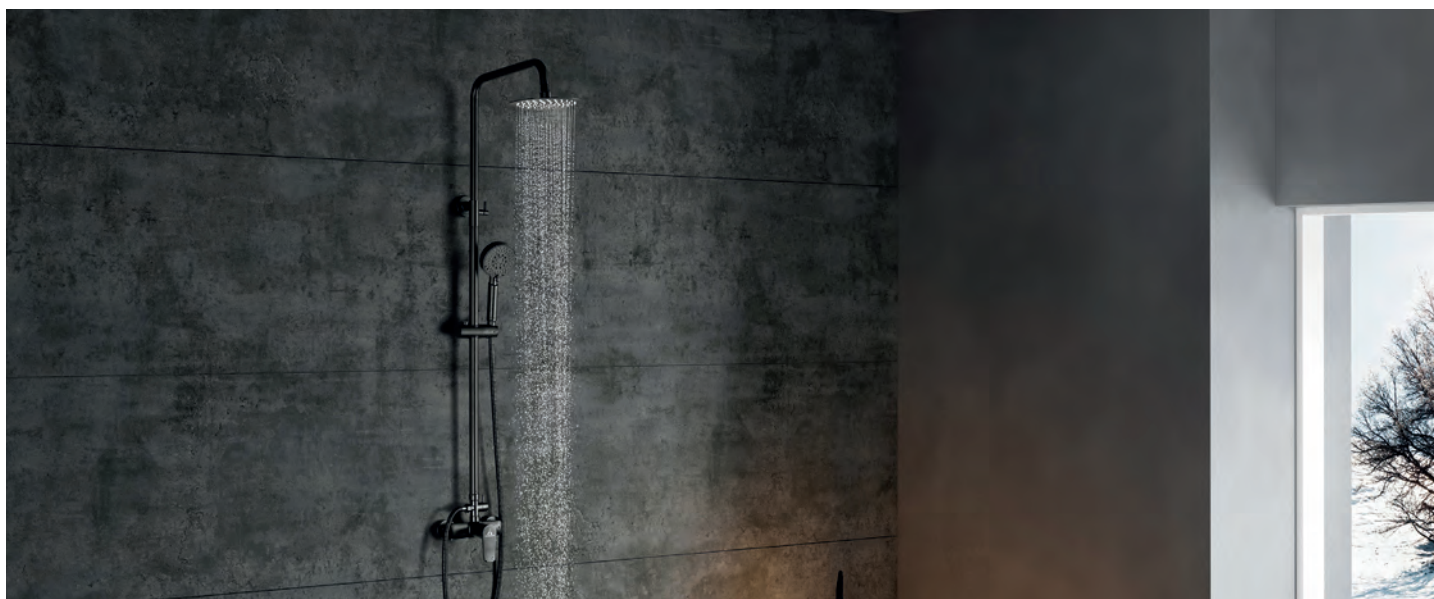

Iris

Grifería termostática latón cromado. Distribuidor 2 posiciones integrado. Barra extensible 82/130 cm. Soporte mango de ducha deslizante y orientable.

164,00€

Formentera

Grifería monomando latón cromado. Distribuidor 2 posiciones latón cromado. Barra extensible 98/140 cm. latón cromado. Soporte mango de ducha deslizante y orientable.

149,00€

Mallorca

Grifería monomando latón cromado. Distribuidor 2 posiciones latón cromado. Barra extensible 90,8/134 cm acero inox 304 cromado. Soporte mango de ducha deslizante y orientable.

136,00€

Sayro

Grifería monomando latón cromado. Distribuidor 2 posiciones latón cromado. Barra extensible 96/140 cm acero inox 304 cromado. Soporte mango de ducha deslizante y orientable. Mango de ducha 3 posiciones.

producto recomendado

114,00€

Sayro negro

Grifería monomando negro electrochapado. Distribuidor 2 posiciones. Barra extensible 96/140 cm acero inox 304. Soporte mango de ducha deslizante y orientable. Mango de ducha 3 posiciones.

144,90€

Dalia

Acero inox 304 antihuellas. Grifería monomando. Mango de ducha antical. Distribuidor 3 posiciones. 3 jets rain shower effect.

289,00€